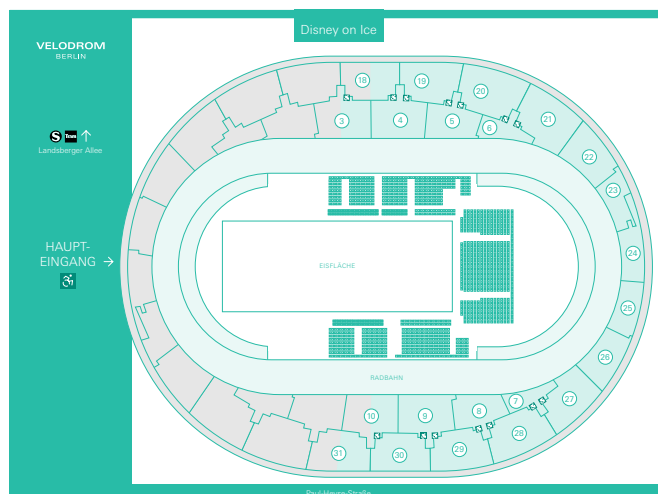

1. Konzert, Frontbühne, bestuhlt
Bühnenfläche: 18 x 12 m
Kapazität: ca. 6.300 Personen

1.1. Konzert, Frontbühne, bestuhlt, ohne Oberrang
Bühnenfläche: 18 x 12 m
Kapazität: ca. 2.600 Personen

2. Konzert, Mittelbühne
Bühnenfläche: 18 x 12 m
Kapazität: ca. 12.000 Personen

3. Konzert Frontbühne
Bühnenfläche: 18 x 12 m
Kapazität: ca. 9.000 Personen

4. Parlamentarisch
Bühnenfläche: 20 x 7 m
Kapazität: ca. 1.200 Personen

5. Sportevent
Kapazität: ca. 8.200 Personen

6. Galabestuhlung
Kapazität: ca. 1.900 Personen

7. Disney in Ice
Kapazität: ca. 4.970 Personen

8. Schlagerchampions
Kapazität: ca. 12.000 Personen