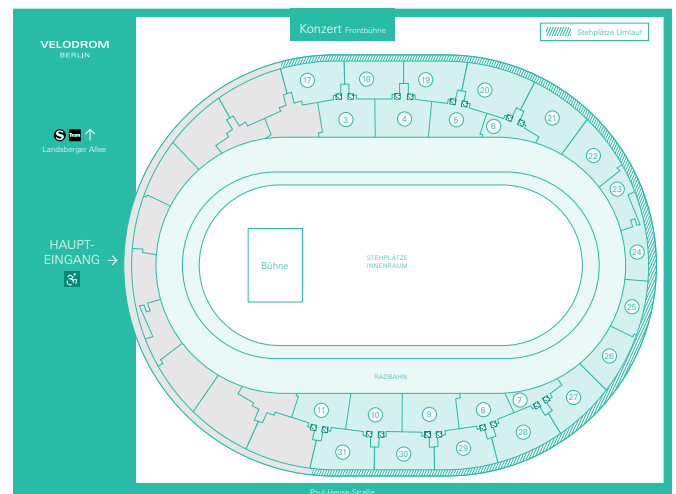

1. Konzert, Frontbühne, bestuhlt
Bühnenfläche: 18 x 12 m
Kapazität: ca. 6.300 Personen

1.1. Konzert, Frontbühne, bestuhlt, ohne Oberrang
Bühnenfläche: 18 x 12 m
Kapazität: ca. 2.600 Personen

2. Konzert, Mittelbühne
Bühnenfläche: 18 x 12 m
Kapazität: ca. 12.000 Personen

3. Konzert Frontbühne
Bühnenfläche: 18 x 12 m
Kapazität: ca. 9.000 Personen

4. Parlamentarisch
Bühnenfläche: 20 x 7 m
Kapazität: ca. 1.200 Personen

5. Sportevent
Kapazität: ca. 8.200 Personen

6. Galabestuhlung
Kapazität: ca. 1.900 Personen

7. Disney in Ice
Kapazität: ca. 4.970 Personen

8. Schlagerchampions
Kapazität: ca. 12.000 Personen