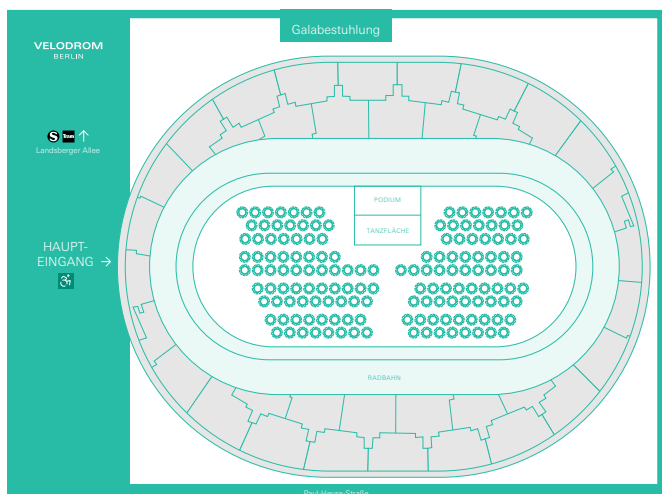

1. Konzert, Frontbühne, bestuhlt
Bühnenfläche: 18 x 12 m
Kapazität: ca. 6.300 Personen

1.1. Konzert, Frontbühne, bestuhlt, ohne Oberrang
Bühnenfläche: 18 x 12 m
Kapazität: ca. 2.600 Personen

2. Konzert, Mittelbühne
Bühnenfläche: 18 x 12 m
Kapazität: ca. 12.000 Personen

3. Konzert Frontbühne
Bühnenfläche: 18 x 12 m
Kapazität: ca. 9.000 Personen

4. Parlamentarisch
Bühnenfläche: 20 x 7 m
Kapazität: ca. 1.200 Personen

5. Sportevent
Kapazität: ca. 8.200 Personen

6. Galabestuhlung
Kapazität: ca. 1.900 Personen

7. Disney in Ice
Kapazität: ca. 4.970 Personen

8. Schlagerchampions
Kapazität: ca. 12.000 Personen