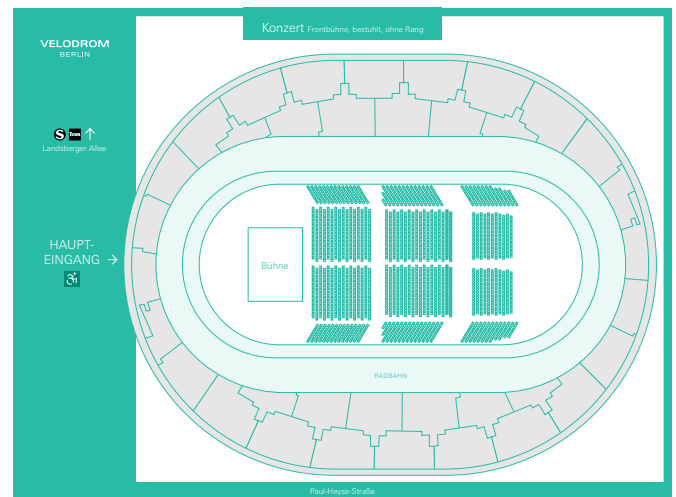

1. Konzert, Frontbühne, bestuhlt
Bühnenfläche: 18 x 12 m
Kapazität: ca. 6.300 Personen

1.1. Konzert, Frontbühne, bestuhlt, ohne Oberrang
Bühnenfläche: 18 x 12 m
Kapazität: ca. 2.600 Personen

2. Konzert, Mittelbühne
Bühnenfläche: 18 x 12 m
Kapazität: ca. 12.000 Personen

3. Konzert Frontbühne
Bühnenfläche: 18 x 12 m
Kapazität: ca. 9.000 Personen

4. Parlamentarisch
Bühnenfläche: 20 x 7 m
Kapazität: ca. 1.200 Personen

5. Sportevent
Kapazität: ca. 8.200 Personen

6. Galabestuhlung
Kapazität: ca. 1.900 Personen

7. Disney in Ice
Kapazität: ca. 4.970 Personen

8. Schlagerchampions
Kapazität: ca. 12.000 Personen