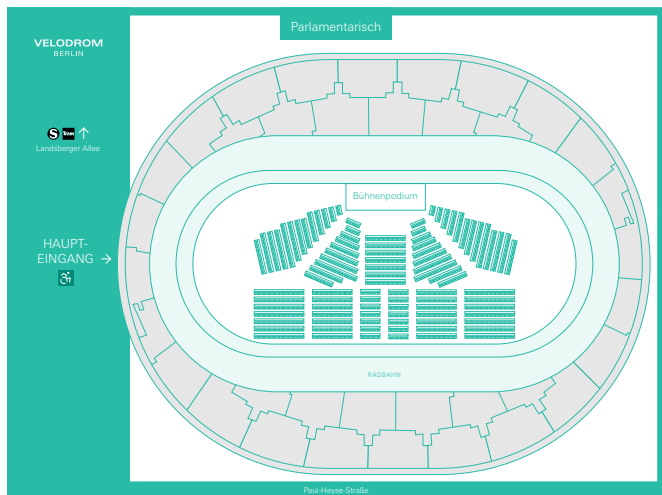

1. Konzert, Frontbühne, bestuhlt
Bühnenfläche: 18 x 12 m
Kapazität: ca. 6.300 Personen

1.1. Konzert, Frontbühne, bestuhlt, ohne Oberrang
Bühnenfläche: 18 x 12 m
Kapazität: ca. 2.600 Personen

2. Konzert, Mittelbühne
Bühnenfläche: 18 x 12 m
Kapazität: ca. 12.000 Personen

3. Konzert Frontbühne
Bühnenfläche: 18 x 12 m
Kapazität: ca. 9.000 Personen

4. Parlamentarisch
Bühnenfläche: 20 x 7 m
Kapazität: ca. 1.200 Personen

5. Sportevent
Kapazität: ca. 8.200 Personen

6. Galabestuhlung
Kapazität: ca. 1.900 Personen

7. Disney in Ice
Kapazität: ca. 4.970 Personen

8. Schlagerchampions
Kapazität: ca. 12.000 Personen