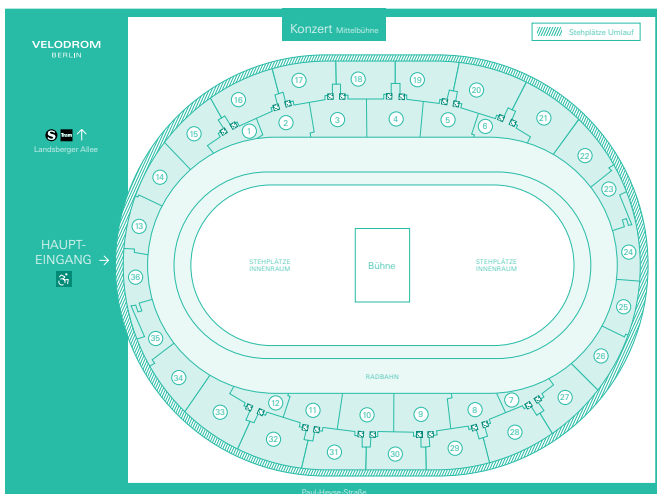

1. Konzert, Frontbühne, bestuhlt
Bühnenfläche: 18 x 12 m
Kapazität: ca. 6.300 Personen

1.1. Konzert, Frontbühne, bestuhlt, ohne Oberrang
Bühnenfläche: 18 x 12 m
Kapazität: ca. 2.600 Personen

2. Konzert, Mittelbühne
Bühnenfläche: 18 x 12 m
Kapazität: ca. 12.000 Personen

3. Konzert Frontbühne
Bühnenfläche: 18 x 12 m
Kapazität: ca. 9.000 Personen

4. Parlamentarisch
Bühnenfläche: 20 x 7 m
Kapazität: ca. 1.200 Personen

5. Sportevent
Kapazität: ca. 8.200 Personen

6. Galabestuhlung
Kapazität: ca. 1.900 Personen

7. Disney in Ice
Kapazität: ca. 4.970 Personen

8. Schlagerchampions
Kapazität: ca. 12.000 Personen