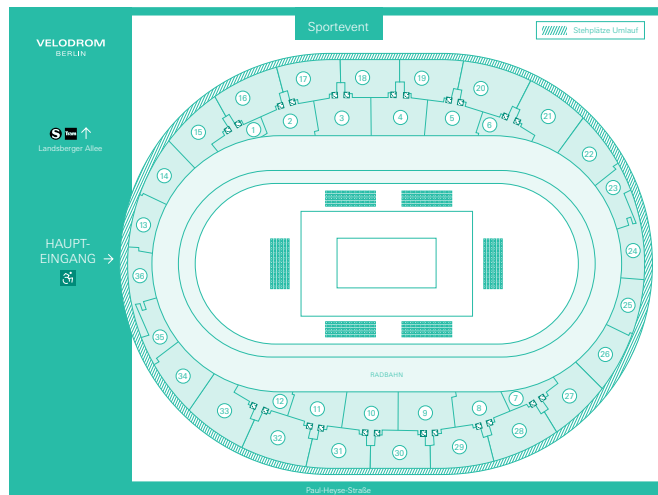

1. Konzert, Frontbühne, bestuhlt
Bühnenfläche: 18 x 12 m
Kapazität: ca. 6.300 Personen

1.1. Konzert, Frontbühne, bestuhlt, ohne Oberrang
Bühnenfläche: 18 x 12 m
Kapazität: ca. 2.600 Personen

2. Konzert, Mittelbühne
Bühnenfläche: 18 x 12 m
Kapazität: ca. 12.000 Personen

3. Konzert Frontbühne
Bühnenfläche: 18 x 12 m
Kapazität: ca. 9.000 Personen

4. Parlamentarisch
Bühnenfläche: 20 x 7 m
Kapazität: ca. 1.200 Personen

5. Sportevent
Kapazität: ca. 8.200 Personen

6. Galabestuhlung
Kapazität: ca. 1.900 Personen

7. Disney in Ice
Kapazität: ca. 4.970 Personen

8. Schlagerchampions
Kapazität: ca. 12.000 Personen