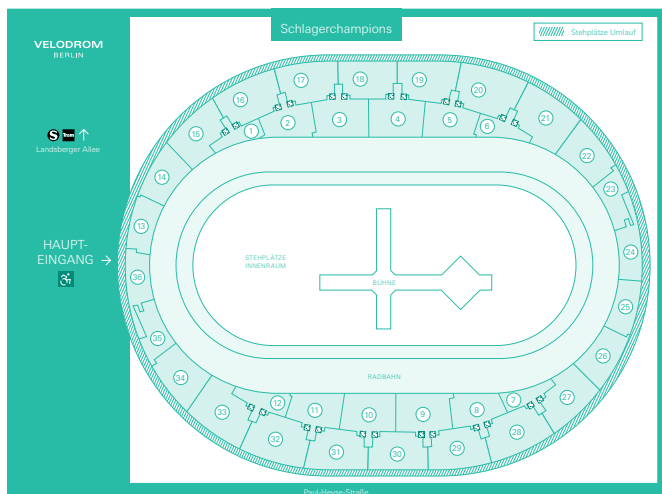

1. Konzert, Frontbühne, bestuhlt
Bühnenfläche: 18 x 12 m
Kapazität: ca. 6.300 Personen

1.1. Konzert, Frontbühne, bestuhlt, ohne Oberrang
Bühnenfläche: 18 x 12 m
Kapazität: ca. 2.600 Personen

2. Konzert, Mittelbühne
Bühnenfläche: 18 x 12 m
Kapazität: ca. 12.000 Personen

3. Konzert Frontbühne
Bühnenfläche: 18 x 12 m
Kapazität: ca. 9.000 Personen

4. Parlamentarisch
Bühnenfläche: 20 x 7 m
Kapazität: ca. 1.200 Personen

5. Sportevent
Kapazität: ca. 8.200 Personen

6. Galabestuhlung
Kapazität: ca. 1.900 Personen

7. Disney in Ice
Kapazität: ca. 4.970 Personen

8. Schlagerchampions
Kapazität: ca. 12.000 Personen